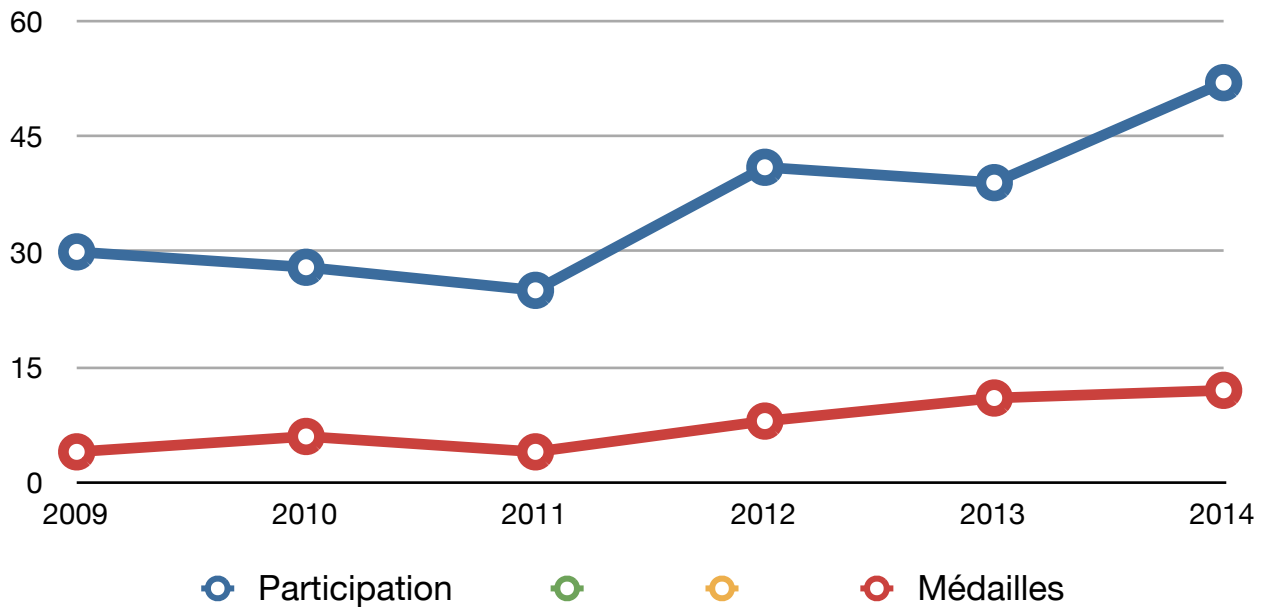

LIGUE DU CENTRE
TIR A L' ARC

Edwige ROLAND
187 rue Marcelin Berthelot
45400 FLEURY LES AUBRAIS
☎ 02 38 86 54 17
edwige.roland@laposte.net

Commission Parcours : Nature/3D, Campagne

Participations et médailles au championnat de France Nature

c. Championnat de France de tir 3D

3D	Participants	Médailles
2014	72	14
2013	84	17
2012	82	17
2011	74	11
2010	62	10
2009	54	3

Les participants par départements : Cher : 12 (15 - 8), Eure et Loir : 8 (10 - 3), Indre : 2 (1 - 1), Indre et Loire : 13 (11- 15), Loir et Cher : 3 (4 -11), Loiret : 33 (41 - 36)