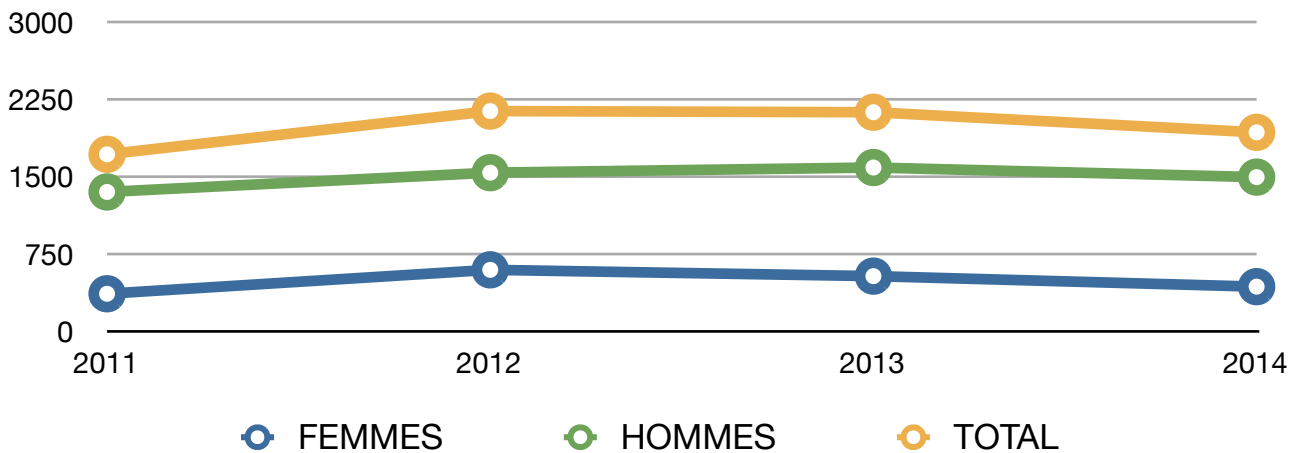

2012

Archers	FEMMES	HOMMES	TOTAL
Total	101	337	438
Participations	597	1539	2136
Part/archer	5,9	4,6	4,8

2011

Archers	FEMMES	HOMMES	TOTAL
Total	97	389	486
Participations	365	1352	1717
Part/archer	3,7	3,4	3,5

Archers : 3D

Participations : 3D

Les évolutions du nombre d'archers et de participations aux concours nature et 3D peuvent permettre d'avancer une conclusion : quand le nombre de concours augmente ou diminue dans la ligue, l'impact le nombre d'archers n'est pas très important, mais il est net sur le nombre de participations. Plus de concours dans la ligue entraîne une augmentation assez faible des archers, mais une très augmentation importante des participations.