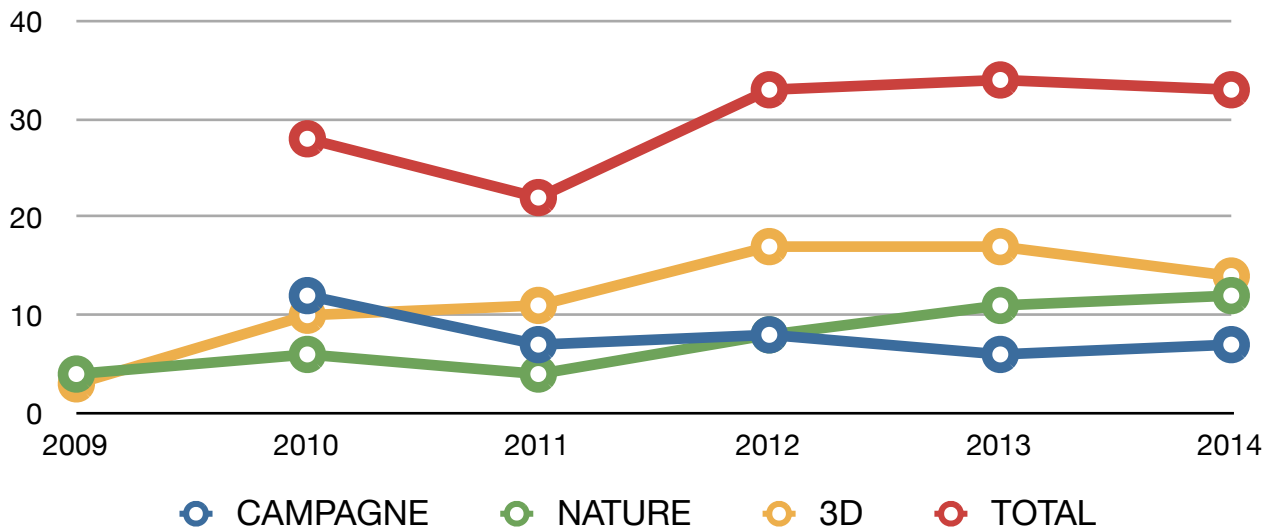

Edwige ROLAND
187 rue Marcelin Berthelot
45400 FLEURY LES AUBRAIS
☎ 02 38 86 54 17
edwige.roland@laposte.net

Commission Parcours : Nature/3D, Campagne

Médailles aux CF individuels

2. Les championnats de France par équipes de club