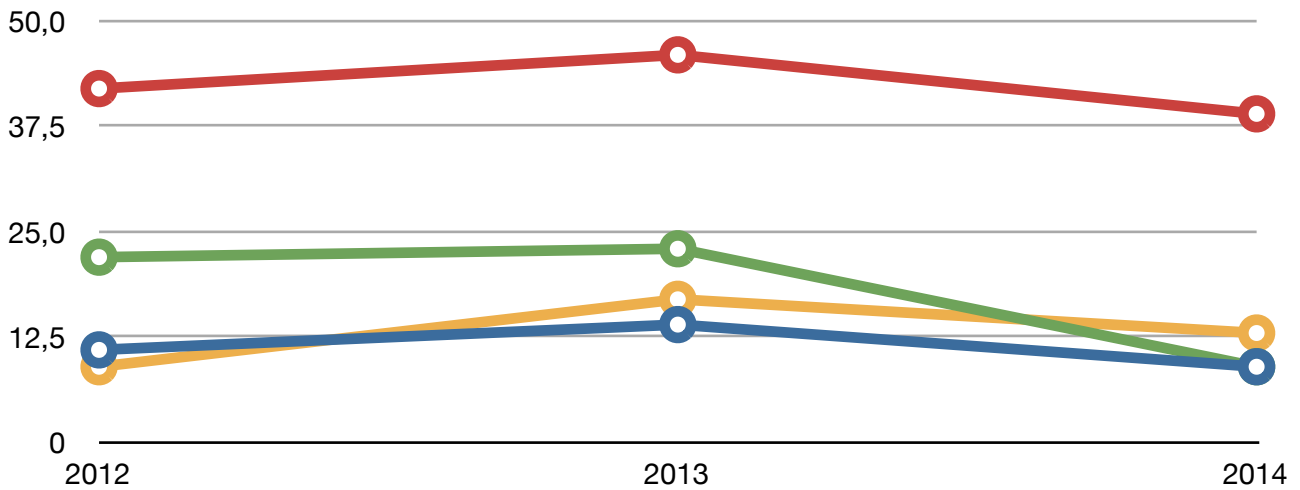

Edwige ROLAND
187 rue Marcelin Berthelot
45400 FLEURY LES AUBRAIS
☎ 02 38 86 54 17
edwige.roland@laposte.net

Commission Parcours : Nature/3D, Campagne Participations au Championnat de France Campagne