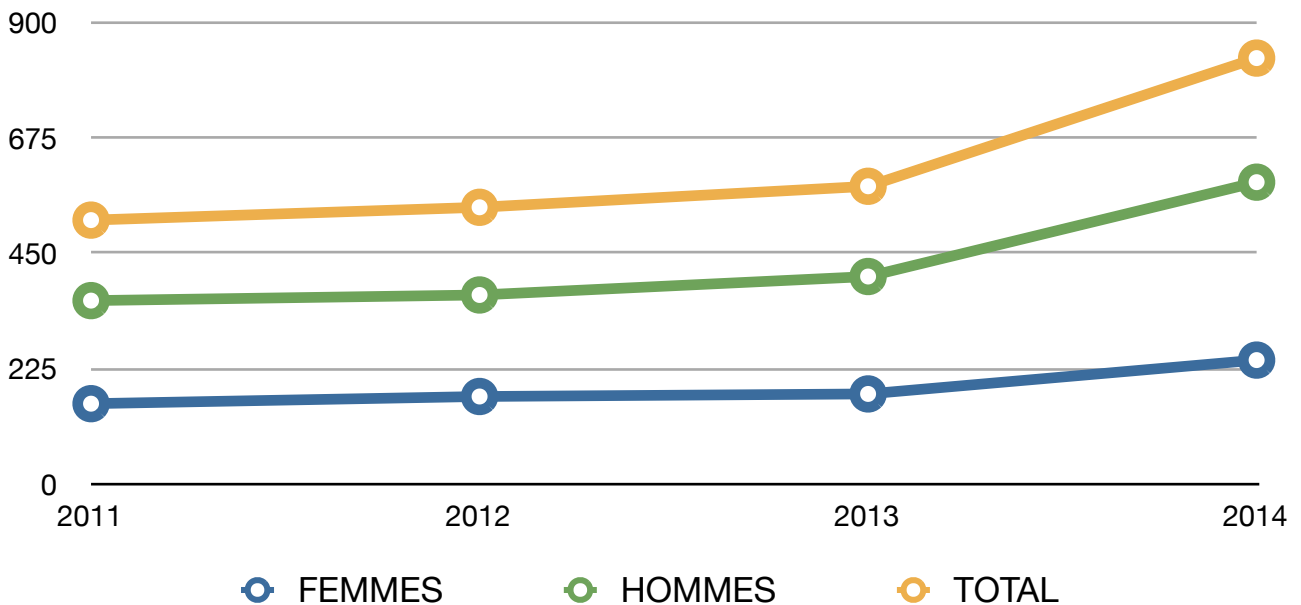

Participations : Nature