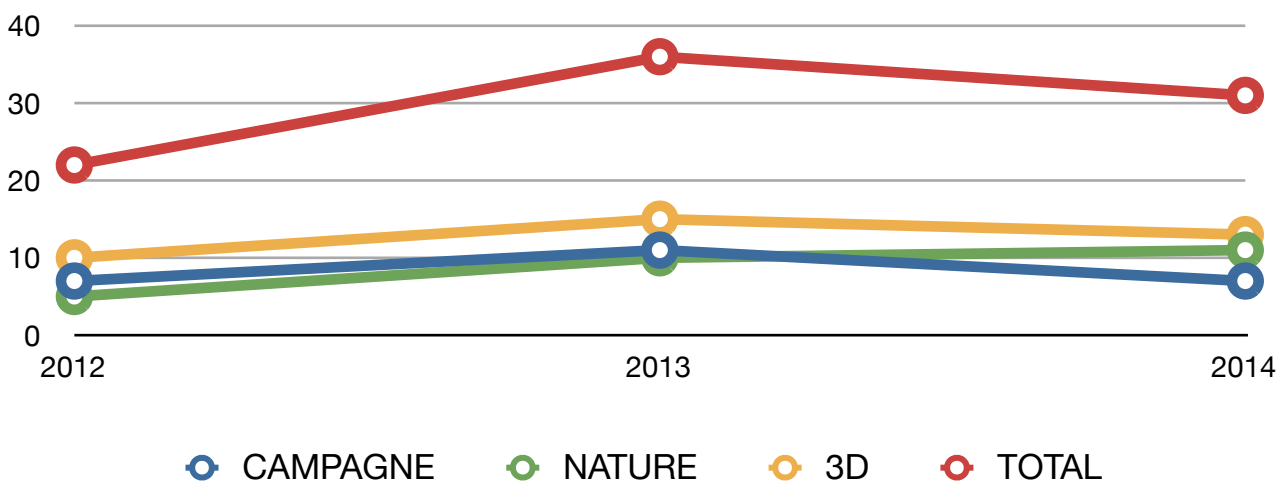

Edwige ROLAND
187 rue Marcelin Berthelot
45400 FLEURY LES AUBRAIS
☎ 02 38 86 54 17
edwige.roland@laposte.net

Commission Parcours : Nature/3D, Campagne

19 - Vierzon
23 - Pers en Gâtinais
27 - Bellegarde
30 - Bonneval

c. Championnat de France de tir 3D par équipes de club

Féminines : 4 équipes (6 en 2012, 4 en 2011)

9. Compagnie d'arc du Val de Loire (Montlouis)
15. Compagnie d'Amilly
17. Saint Jean de Blanc tir à l'arc
16. Avord Tir à l'arc

Masculines : 9 équipes (9 équipes en 2012, 6 en 2011)

1. Montlouis, championne de France

6. Pithivers
16. Saint Jean de Bray
22. Avord
27. Ingré
30. Bellegarde
35. Sully sur Loire
36. Pers
38. Bonneval

Participations aux CF par équipes

- 4 médailles en 2014 (4 - 4)