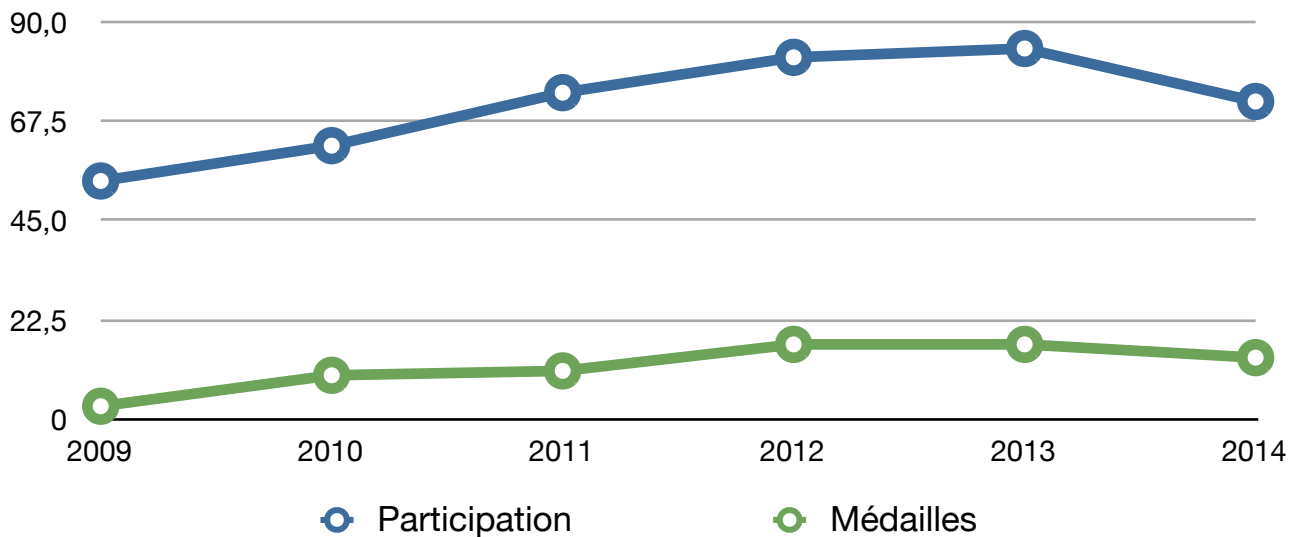

LIGUE DU CENTRE
TIR A L'ARC

Edwige ROLAND
187 rue Marcelin Berthelot
45400 FLEURY LES AUBRAIS
☎ 02 38 86 54 17
edwige.roland@laposte.net

Commission Parcours : Nature/3D, Campagne

DEPARTEMENT	PARTICIPATIONS			MEDAILLES		
	2014	2013	2012	2014	2013	2012
Cher	12	15	8	1	2	1
Eure et Loir	8	10	3	3	0	0
Indre	2	1	1	1	0	0
Indre et Loire	13	11	15	3	3	3
Loir et Cher	3	4	11	1	2	3
Loiret	33	41	36	5	10	10
TOTAL	72	84	82	14	17	17

C'est la première fois que tous les départements obtiennent au moins une médaille.

Participations et médailles CF 3D

Les 14 médaillés

OR : 5

LEVEQUE Margot, Bonneval, BFBB

LEBERT DEKENS Anthonin, Amilly, MHBB

KIENER Audrey, Voves, SFTL

GRIMAULT Véronique, Amilly, VFBB

GOUFFE Sylvie, St Jean le Blanc, VFAC