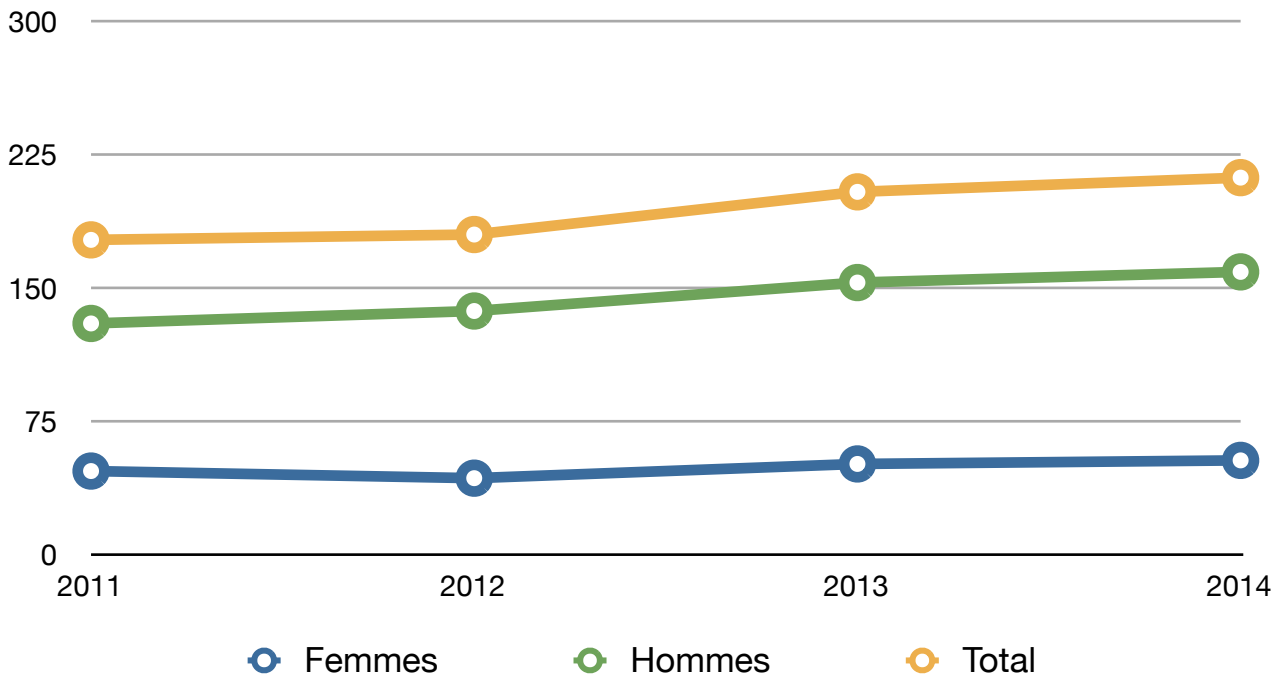

Edwige ROLAND
187 rue Marcelin Berthelot
45400 FLEURY LES AUBRAIS
☎ 02 38 86 54 17
edwige.roland@laposte.net

Commission Parcours : Nature/3D, Campagne

Archers : tir Nature