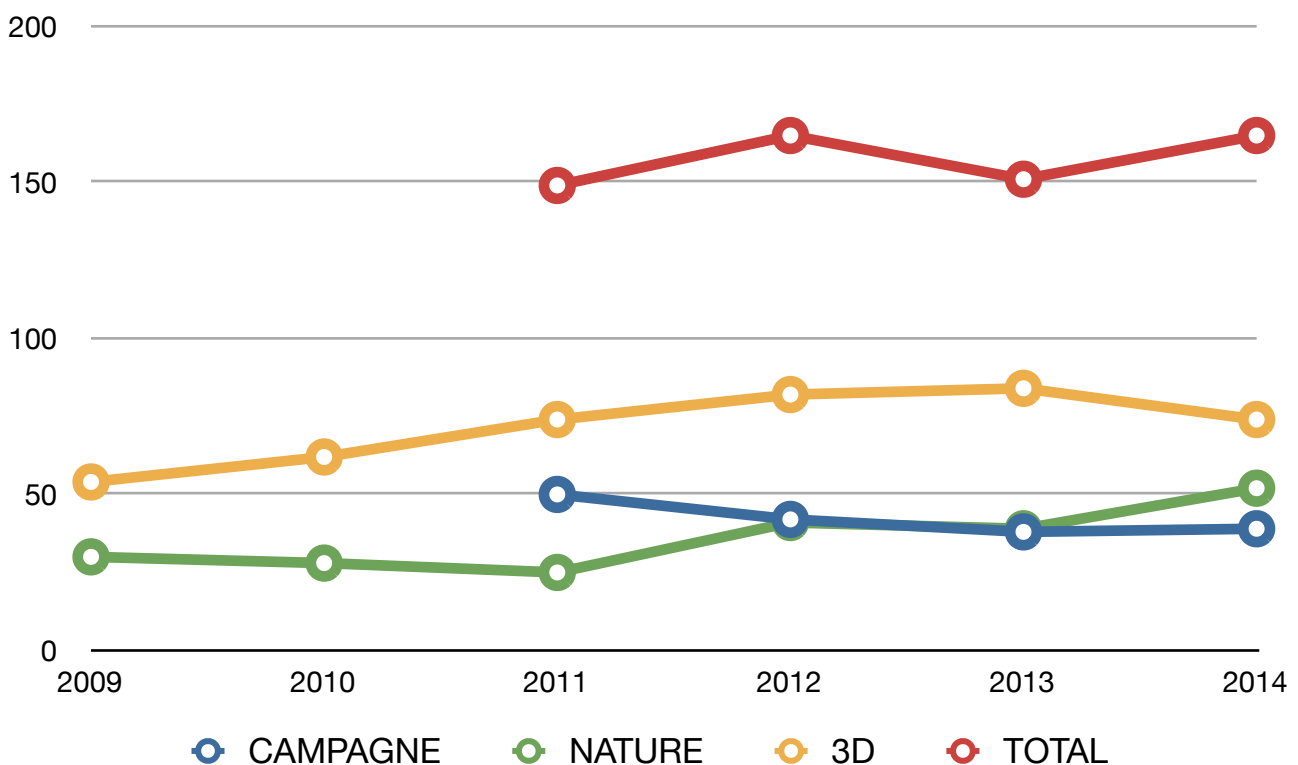

Edwige ROLAND
187 rue Marcelin Berthelot
45400 FLEURY LES AUBRAIS
☎ 02 38 86 54 17
edwige.roland@laposte.net

Commission Parcours : Nature/3D, Campagne

ARGENT : 5

PERSEILLE Clément, Montlouis, MHBB
PORTE Chantal, Montlouis, VFBB
ANGOILLANT Sylviane, Epernon, VFCO
BIDAULT Kevin, Ingré, JHTL
BOURGOIN Anne-Marie, Contres, VFTL

BRONZE : 4

MARTINAT Bérenger, Dun sur Auron, JHAD
BRUNET Nicolas, Amilly, JHTL
DUMOUX Christophe, Chateauroux, SHAD
LAURY Jean-Paul, Montlouis, SHTL

Participations au CF individuels