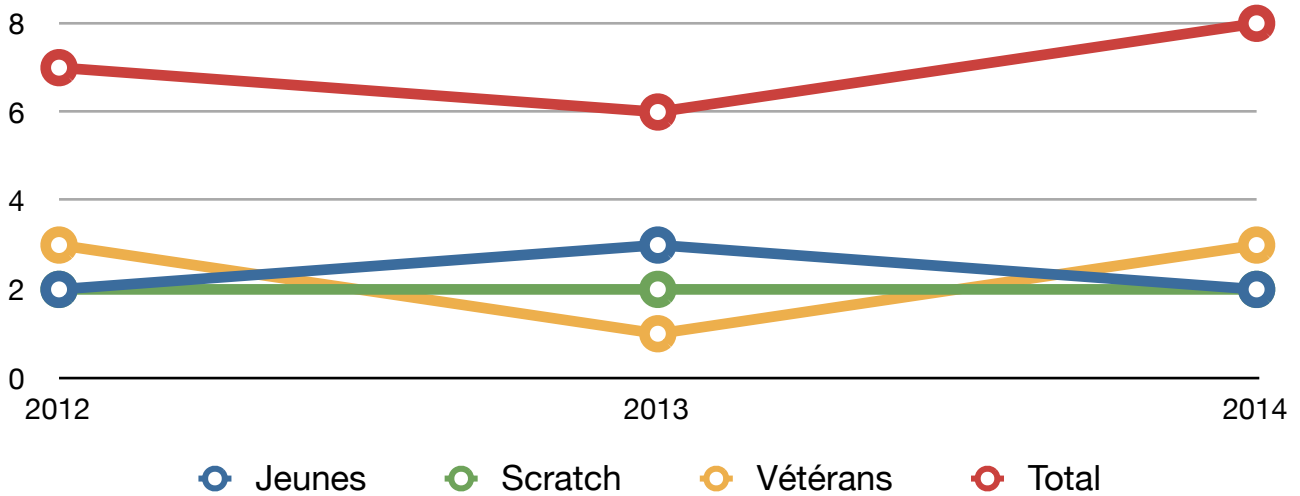

Médailles au championnat de France Campagne

b. Championnat de France de tir Nature

NATURE	Participants	Médailles
2014	52	12
2013	39	11
2012	41	8