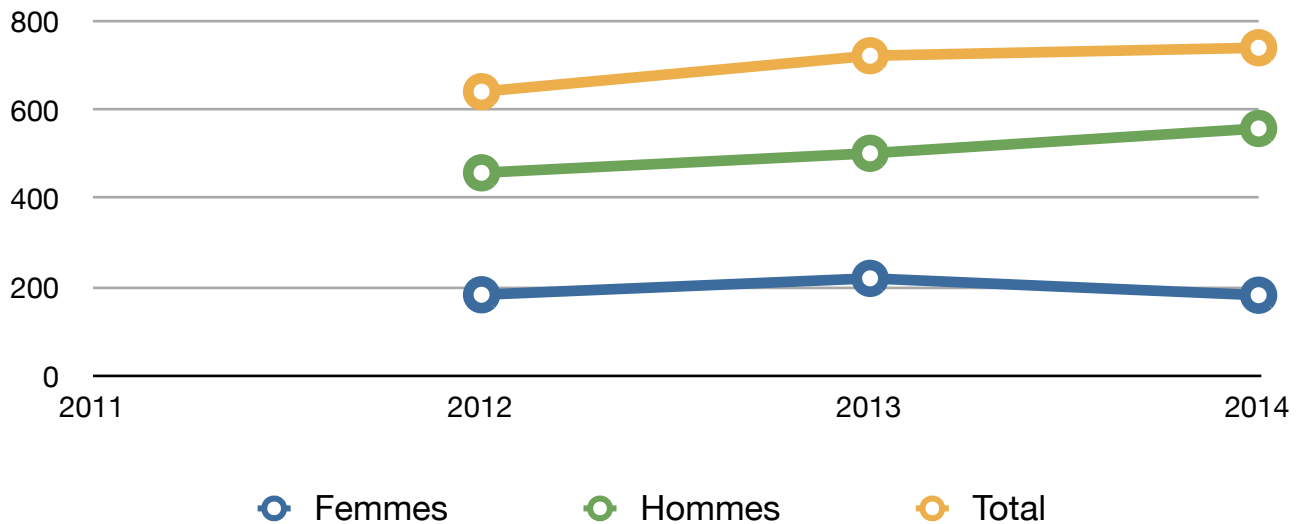

LIGUE DU CENTRE
TIR A L'ARC

Edwige ROLAND
187 rue Marcelin Berthelot
45400 FLEURY LES AUBRAIS
☎ 02 38 86 54 17
edwige.roland@laposte.net

Commission Parcours : Nature/3D, Campagne

Campagne : Participations aux concours

- NATURE

2014 :

	BB	AD	AC	TL	CO	Total
BF	5	-	-	-	-	5
BH	8	-	-	-	-	8
MF	1	-	-	-	-	1
MH	12	-	-	-	-	12
CF	3	-	-	-	-	3
CH	6	-	-	1	-	7
JF	1	-	-	-	-	1
JH	2	1	4	3	4	14
SF	9	6	2	2	4	23