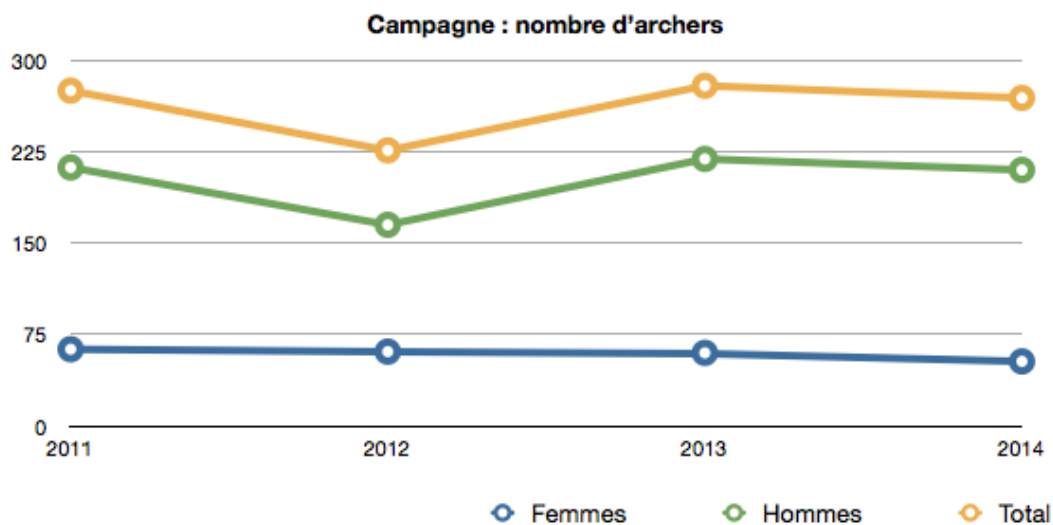

2. Participations

CAMPAGNE

2014 : Moins 7 archers / plus 16 participations (l'année 2012, qui nous avait effrayés a été une exception)

Archers	FEMMES	HOMMES	TOTAL
Jeunes	6	47	53
Adultes	53	163	216
Total	59	210	269
Participations	182	558	740
Part/archer	3,1	2,6	2,7

2013

Archers	FEMMES	HOMMES	TOTAL
Jeunes	12	48	60
Adultes	60	159	219
Total	72	207	279
Participations	220	502	722
Part/archer	3,1	2,4	2,6

LIGUE DU CENTRE
TIR A L'ARC

Edwige ROLAND
187 rue Marcelin Berthelot
45400 FLEURY LES AUBRAIS
☎ 02 38 86 54 17
edwige.roland@laposte.net

Commission Parcours : Nature/3D, Campagne

2012

Archers	FEMMES	HOMMES	TOTAL
Total	61	165	226
Participations	183	458	641
Part/archer	3	2,9	2,9

2011

Archers	FEMMES	HOMMES	TOTAL
Total	63	212	275

Archers/ concours	3 ou plus	2	1
2014	122	35	111
2013	121	47	92
2012	99	35	74
2011	128	34	113