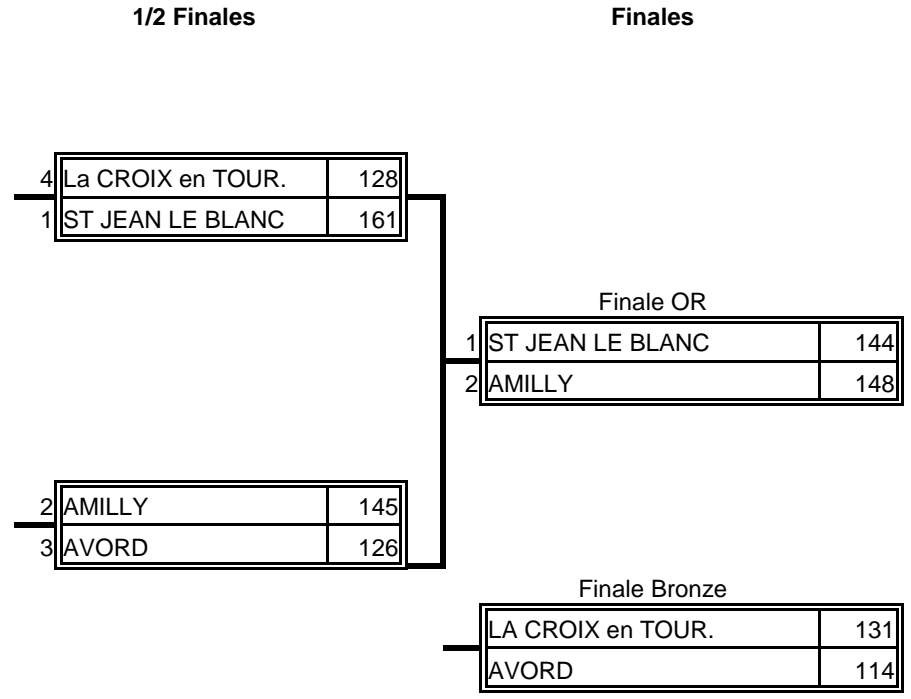

CL	CLUB	SCORE
1	St JEAN le BLANC	721
2	AMILLY	702
3	AVORD	611
4	LA CROIX en TOUR.	597

PODIUM FEMME

- 1 AMILLY**
- 2 St JEAN LE BLANC**
- 3 La CROIX en TOURAINE**

CL	CLUB	SCORE
1	St JEAN de BRAY	885
2	INGRE	872
3	MONTLOUIS	848
4	AVORD	844
5	La CROIX en TOUR.	809
6	PERS	772
7	St JEAN le BLANC	761
8	SULLY	758
9	BELLEGARDE	729
10	CHARTRES	704
11	LA FERTE St AUBIN	559