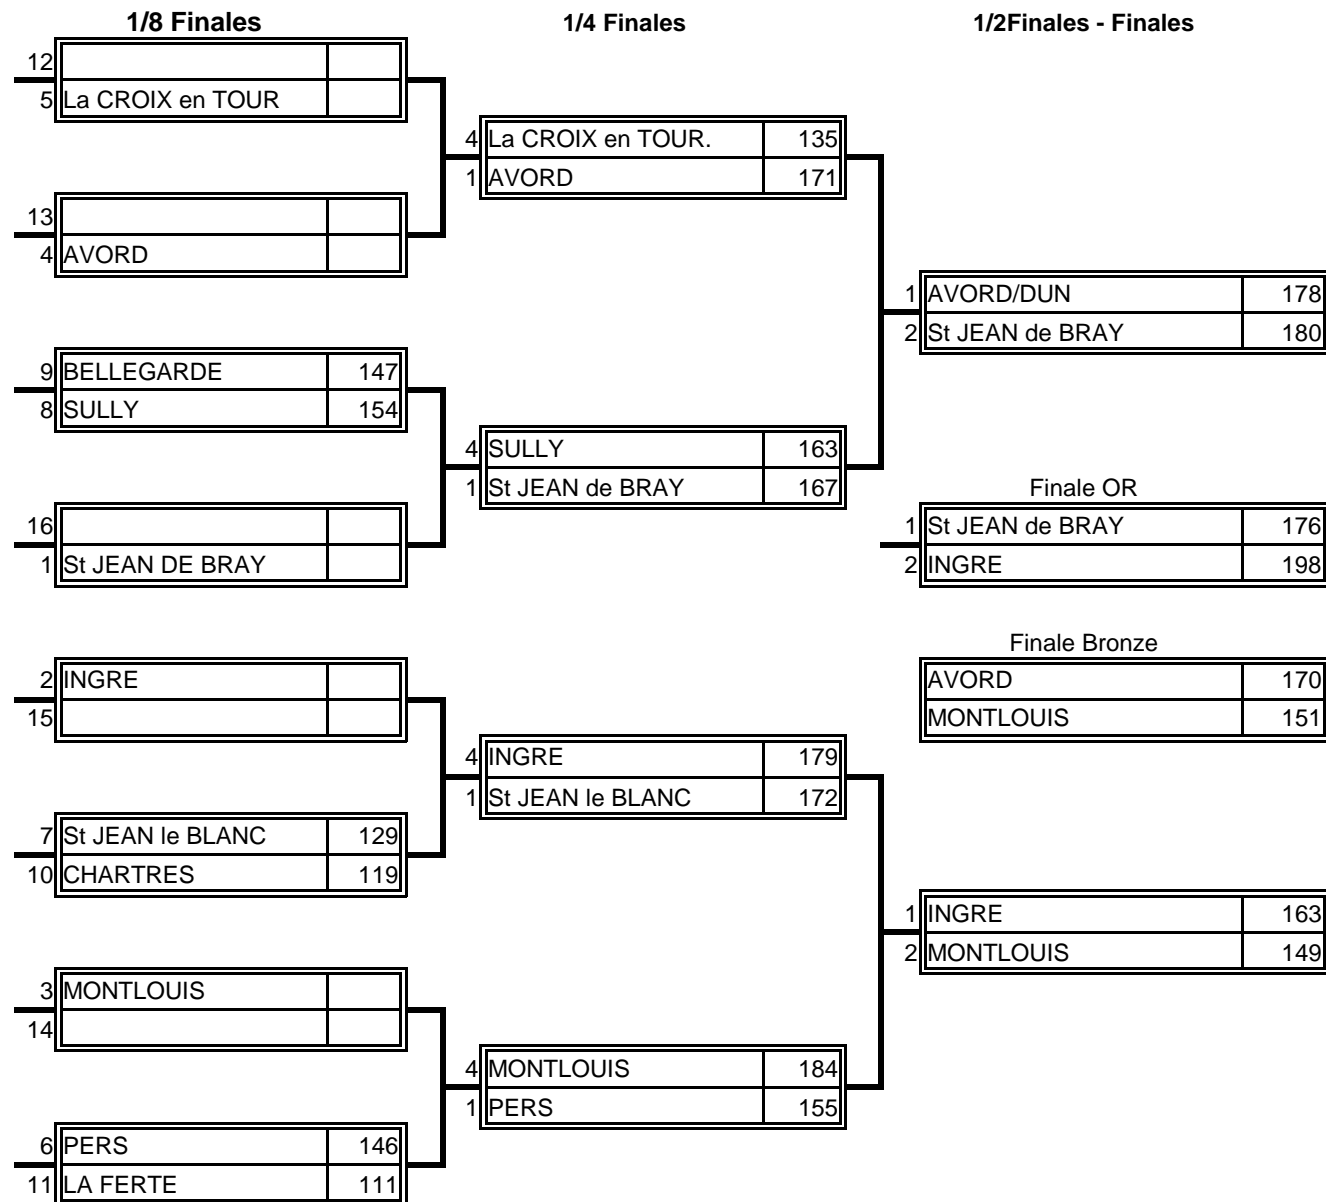

CL	CLUB	SCORE
1	St JEAN de BRAY	885
2	INGRE	872
3	MONTLOUIS	848
4	AVORD	844
5	La CROIX en TOUR.	809
6	PERS	772
7	St JEAN le BLANC	761
8	SULLY	758
9	BELLEGARDE	729
10	CHARTRES	704
11	LA FERTE St AUBIN	559

Podium HOMMES

1. **1** INGRE
2. **2** St JEAN DE BRAY
3. **3** AVORD