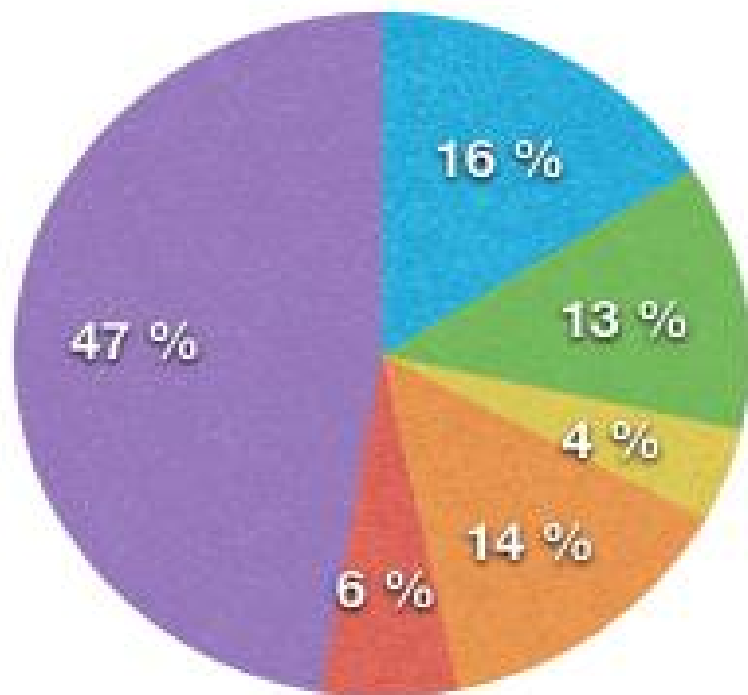

Pourcentage d'archers 3D par département

- | | |
|--------------------------------------------------------------------------------------------------|----------------------------------------------------------------------------------------------------|
|  Eure et Loir |  Cher |
|  Indre |  Indre et Loire |
|  Loir et Cher |  Loiret |

	18	28	36	37	41	45	Total
BF BB		1		1		2	4
BH BB		1				10	11
MF BB						6	6
MH BB	2	4	2	2		9	19
CF BB	1			2		3	6
CH BB	4	1		1	1	8	15
JF BB						1	1
JH BB	1	1		2		3	7
JF AD						1	1
JH AD	1	1	2				4
JH AC	1					2	3
CH TL	1			1		2	4
JH TL						4	4
JF CO	1						1
JH CO		1	1			6	8
	12	10	5	9	1	57	94