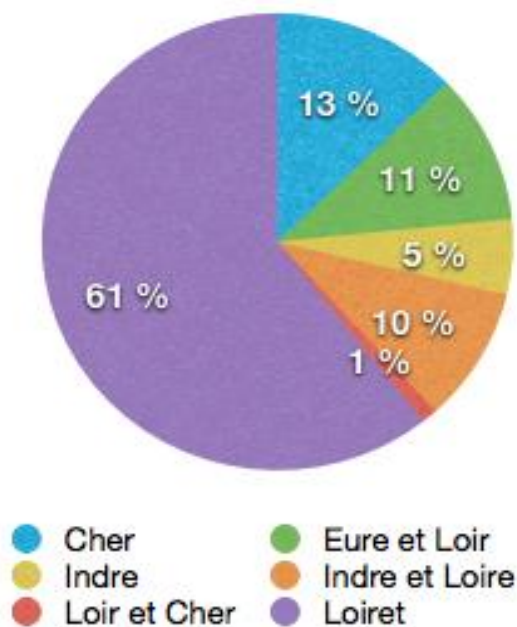

18	28	36	37	41	45	Total
BF BB		1		1		2	4
BH BB		1				10	11
MF BB						6	6
MH BB	2	4	2	2		9	19
CF BB	1			2		3	6
CH BB	4	1		1	1	8	15
JF BB						1	1
JH BB	1	1		2		3	7
JF AD						1	1
JH AD	1	1	2				4
JH AC	1					2	3
CH TL	1			1		2	4
JH TL						4	4
JF CO	1						1
JH CO		1	1			6	8
	12	10	5	9	1	57	94

Pourcentage de jeunes par département